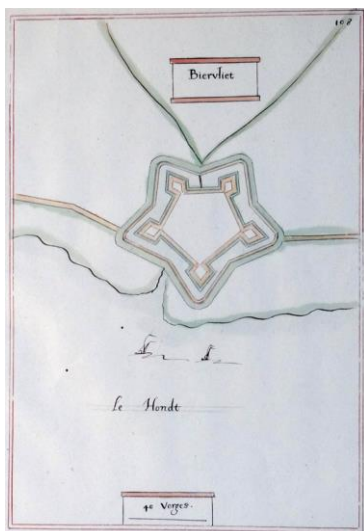

Cartograaf Noë Renaut

De wiskundige, militair ingenieur, cartograaf en landmeter Noë Renau(t) werd rond 1620 geboren in het Waalse stadje Sedan. Op 11 september 1639 trouwde hij in Delft met Catherine Gobert en liet op de huwelijksacte als beroep 'soldaat' noteren.

Rond 1660 stelde hij een kaartenboek samen met 200 getekende plattegronden onder de titel 'Recueille de diuers plan de l'Europe'. Deze handgetekende kaarten zijn gebaseerd op schetsen en opmetingen uit waarschijnlijk 1651. Renaut gaf met speldenprikken het einde van rechte segmenten aan en tekende met behulp van een liniaal deze punten aan elkaar.

In Museum Het Bolwerk te IJzendijke zijn drie manuscriptkaarten van Noë Renaut te bekijken. Het betreft de kaarten van Biervliet, Philippine (met windroos) en Sas van Gent. Ook een originele gravure van de kaart van Sas van Gent uit het boek *Toonneel der Steden* van Joan Blaeu is in het museum te zien.